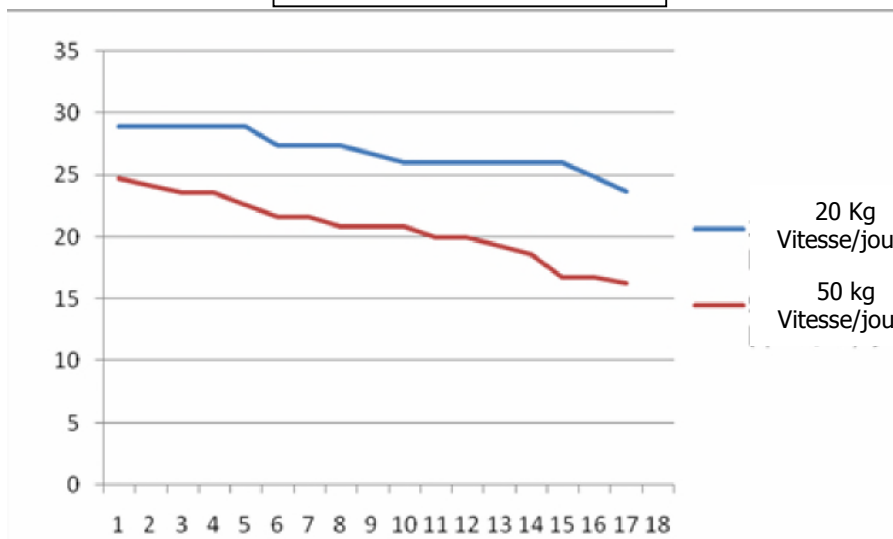

easymov

VENSET

Pack batterie 24V 1,7 Ah

Bleu Conditions : Charge 20 kilos sur la colonne DF-019 2 courses complètes chaque jour	Rouge Conditions : Charge 50 kilos sur la colonne DF-019 2 courses complètes chaque jour
Ref. composant	
112540	Pack batterie, (batterie+chargeur+transfo) 24 VDC / 1,7 Ah / NiCd
318320	Batterie de rechange, 24 VDC / 1,7 Ah / NiCd

En option :

110081	Pack télécommande radio-fréquence (RF)
105020	Boitier de contrôle manuel

Ce pack permet un fonctionnement autonome de votre colonne électrique dont l'autonomie dépend du poids du plateau. Il s'adapte à tous les châssis à l'exception des séries 501-11 et 501-23.
 Temps de charge : 5 à 7 heures